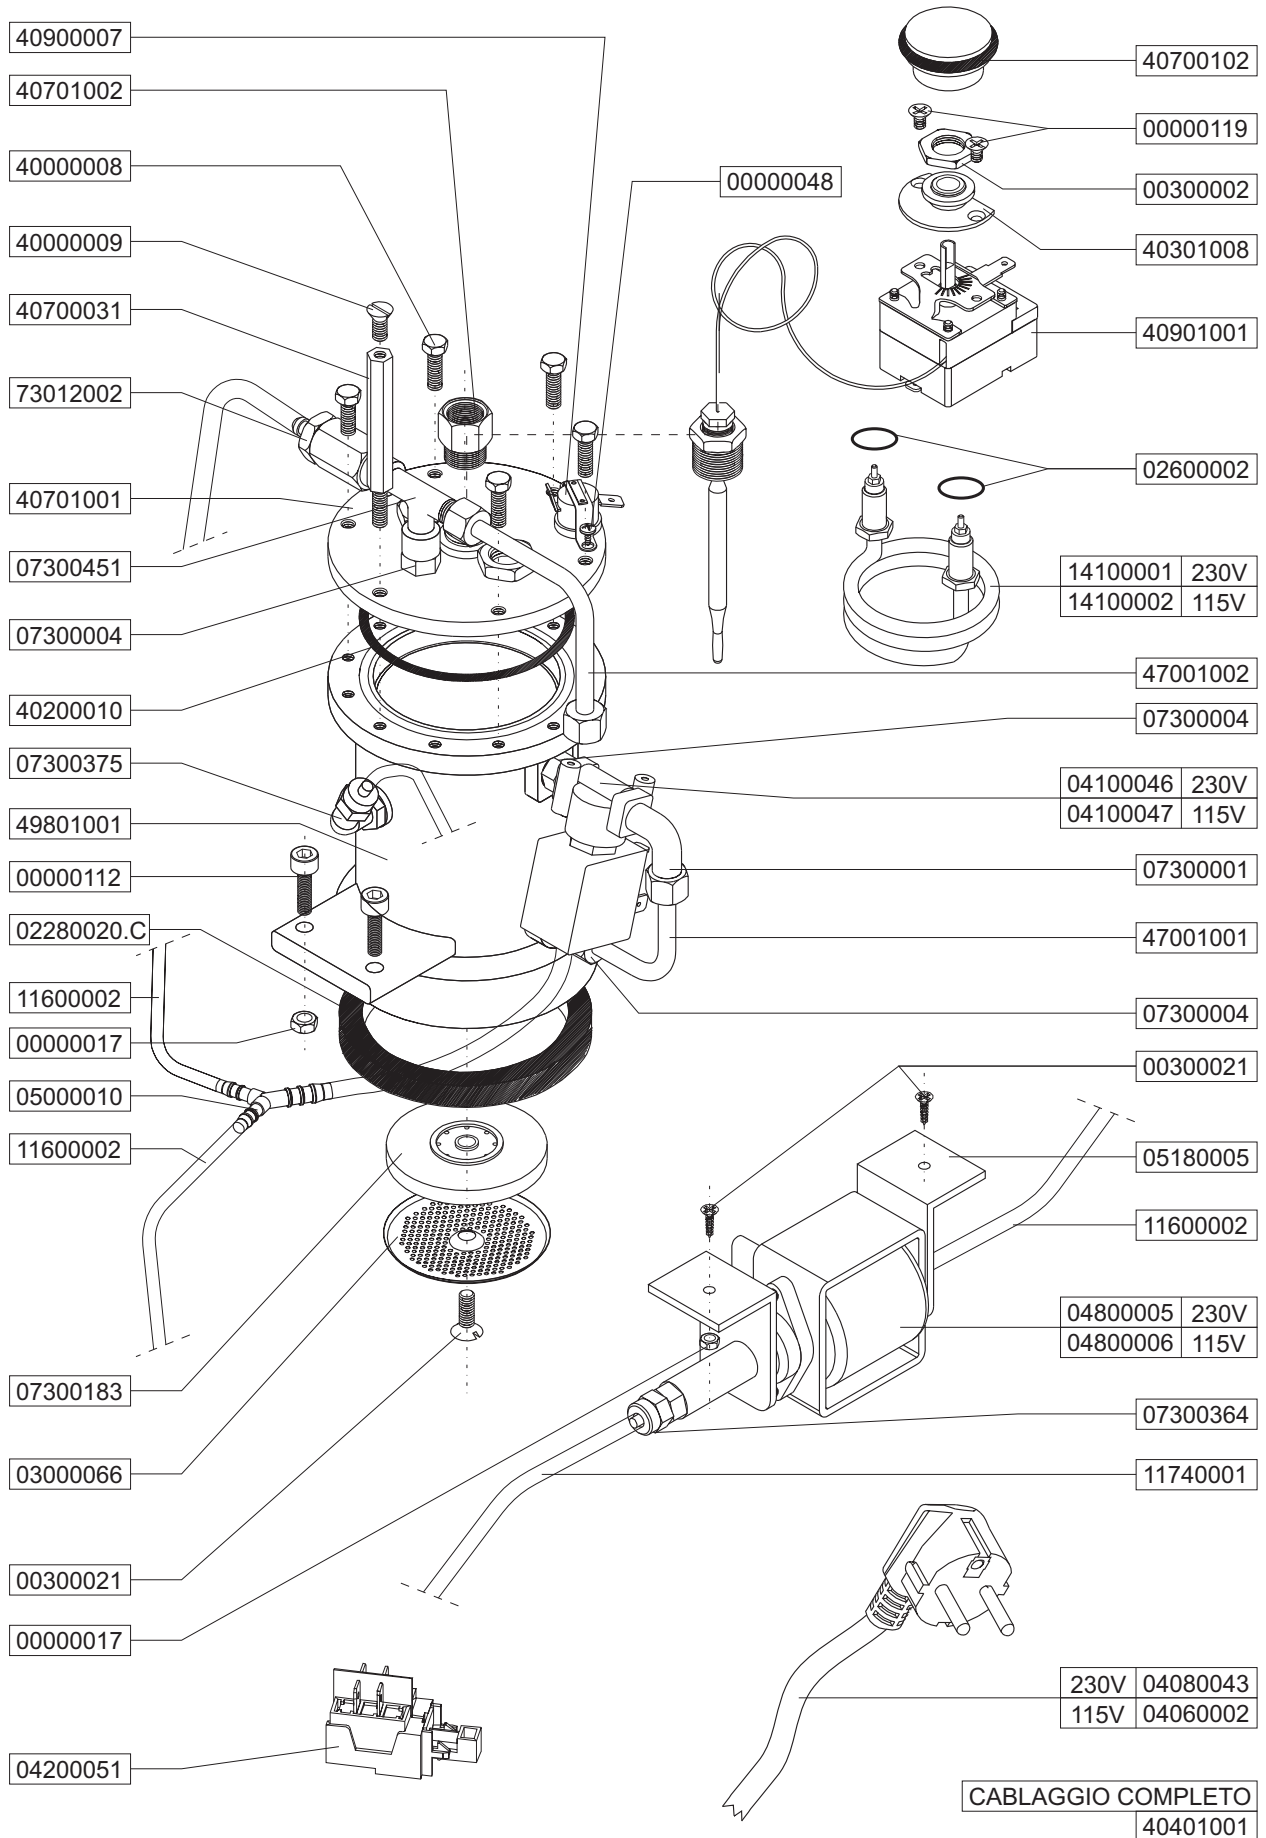

- SPECIFICARE MATERIALE
SPECIFY MATERIAL
OTTONE / BRASS
RAME / COPPER
CROMO / CHROMED

Victoria Arduino

PARTI IDRAULICHE/ELETRICHE
HYDRAULIC/ELECTRIC PARTS

PORTA FILTRO / RUBINETTO VAPORE
FILTER HOLDER / STEAM PIPE