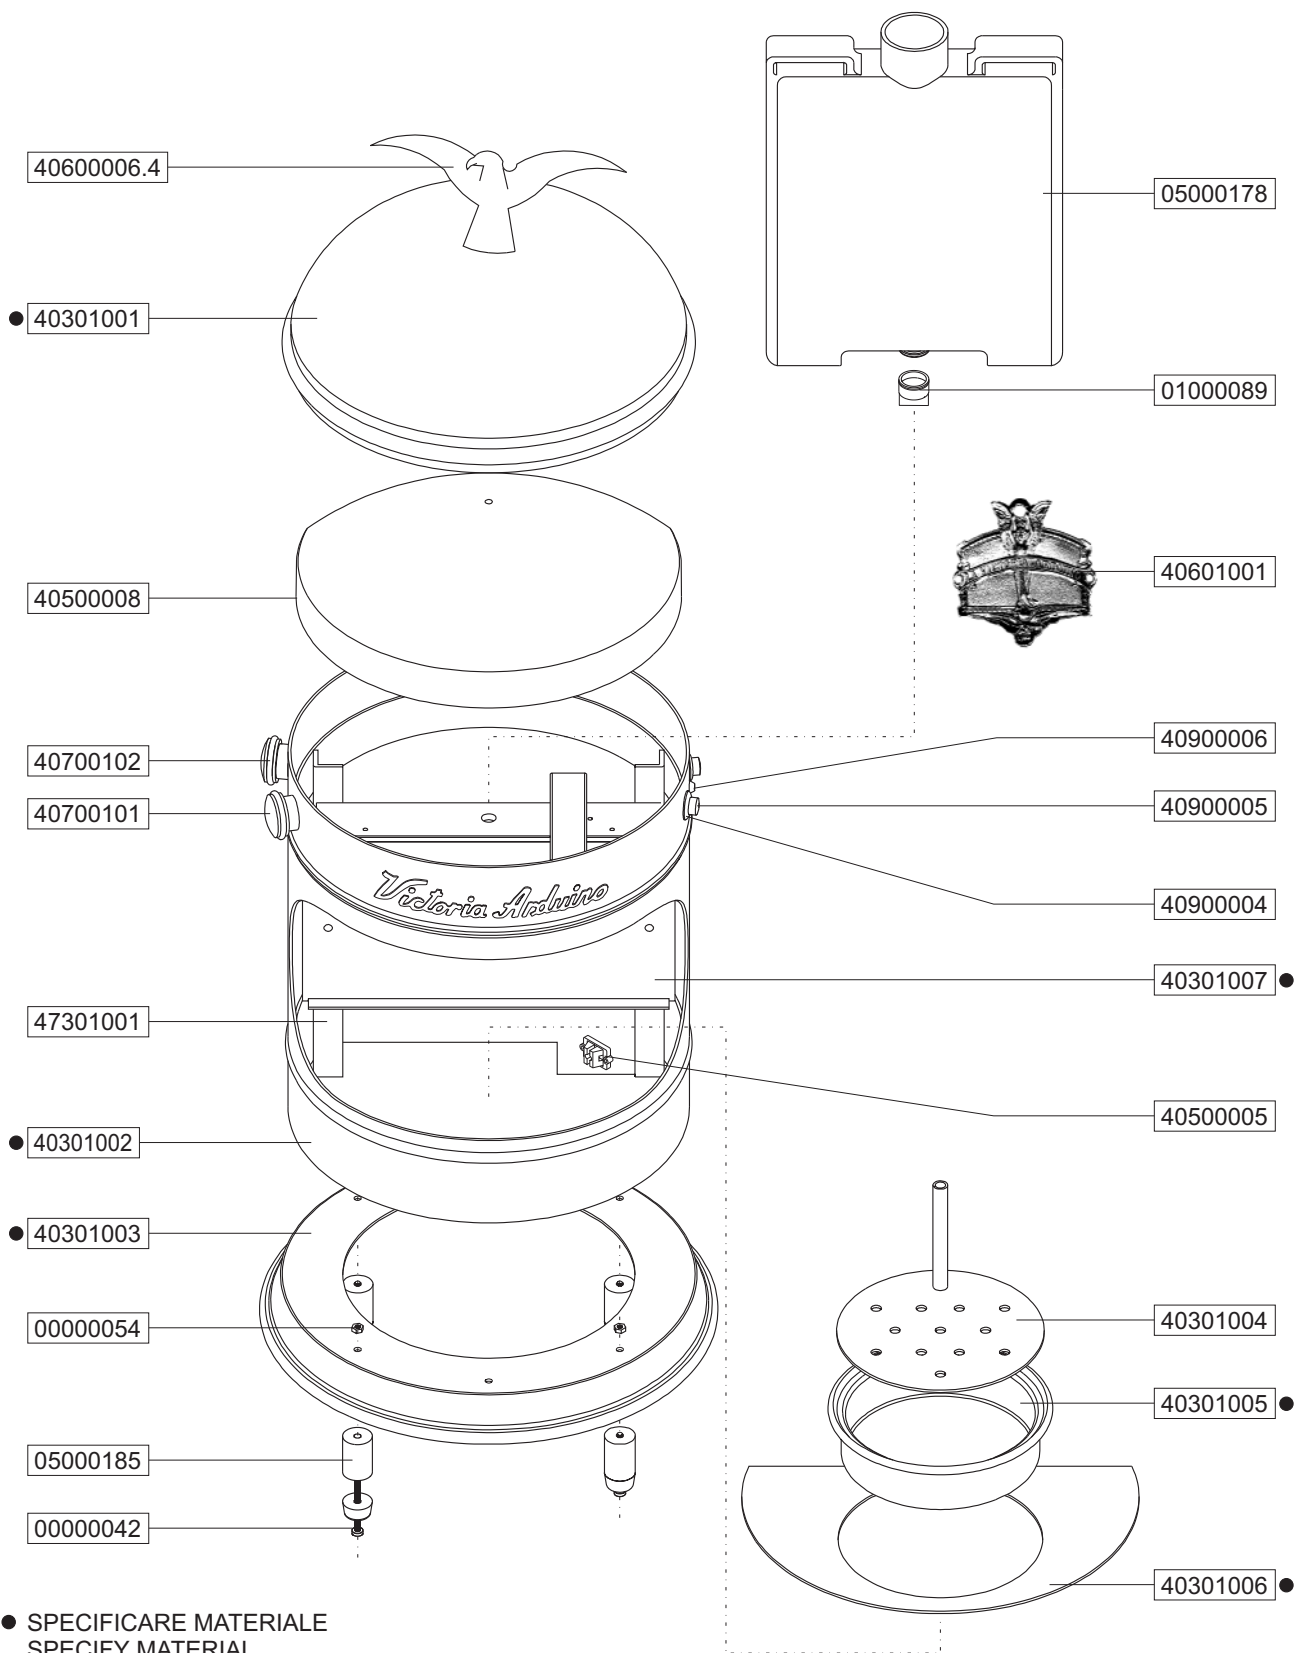

- SPECIFICARE MATERIALE
SPECIFY MATERIAL
OTTONE / BRASS
RAME / COPPER
CROMO / CHROMED

Victoria Arduino

PARTI IDRAULICHE/ELETRICHE
HYDRAULIC/ELECTRIC PARTS

PORTA FILTRO / RUBINETTO VAPORE
FILTER HOLDER / STEAM PIPE