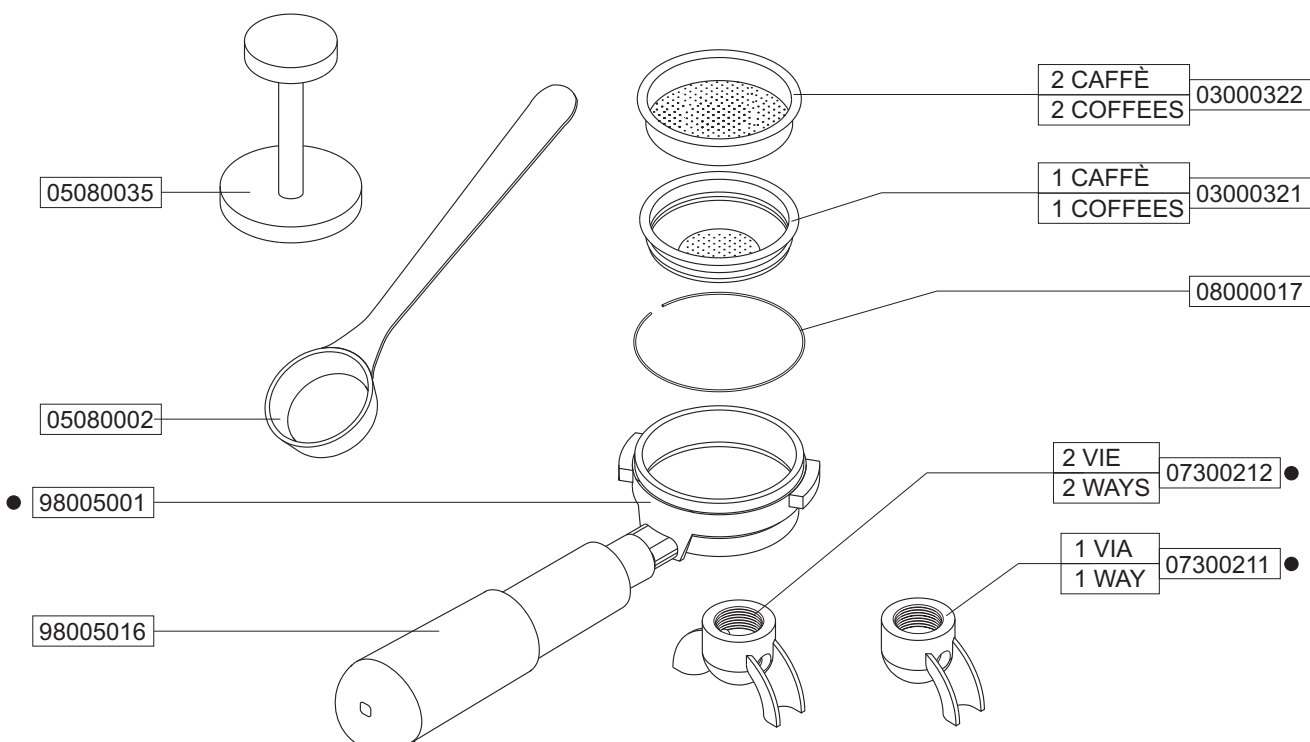

- SPECIFICARE MATERIALE
SPECIFY MATERIAL
OTTONE / BRASS
RAME / COPPER
CROMO / CHROMED

Victoria Arduino

PARTI IDRAULICHE/ELETRICHE
HYDRAULIC/ELECTRIC PARTS

PORTA FILTRO / RUBINETTO VAPORE
FILTER HOLDER / STEAM PIPE